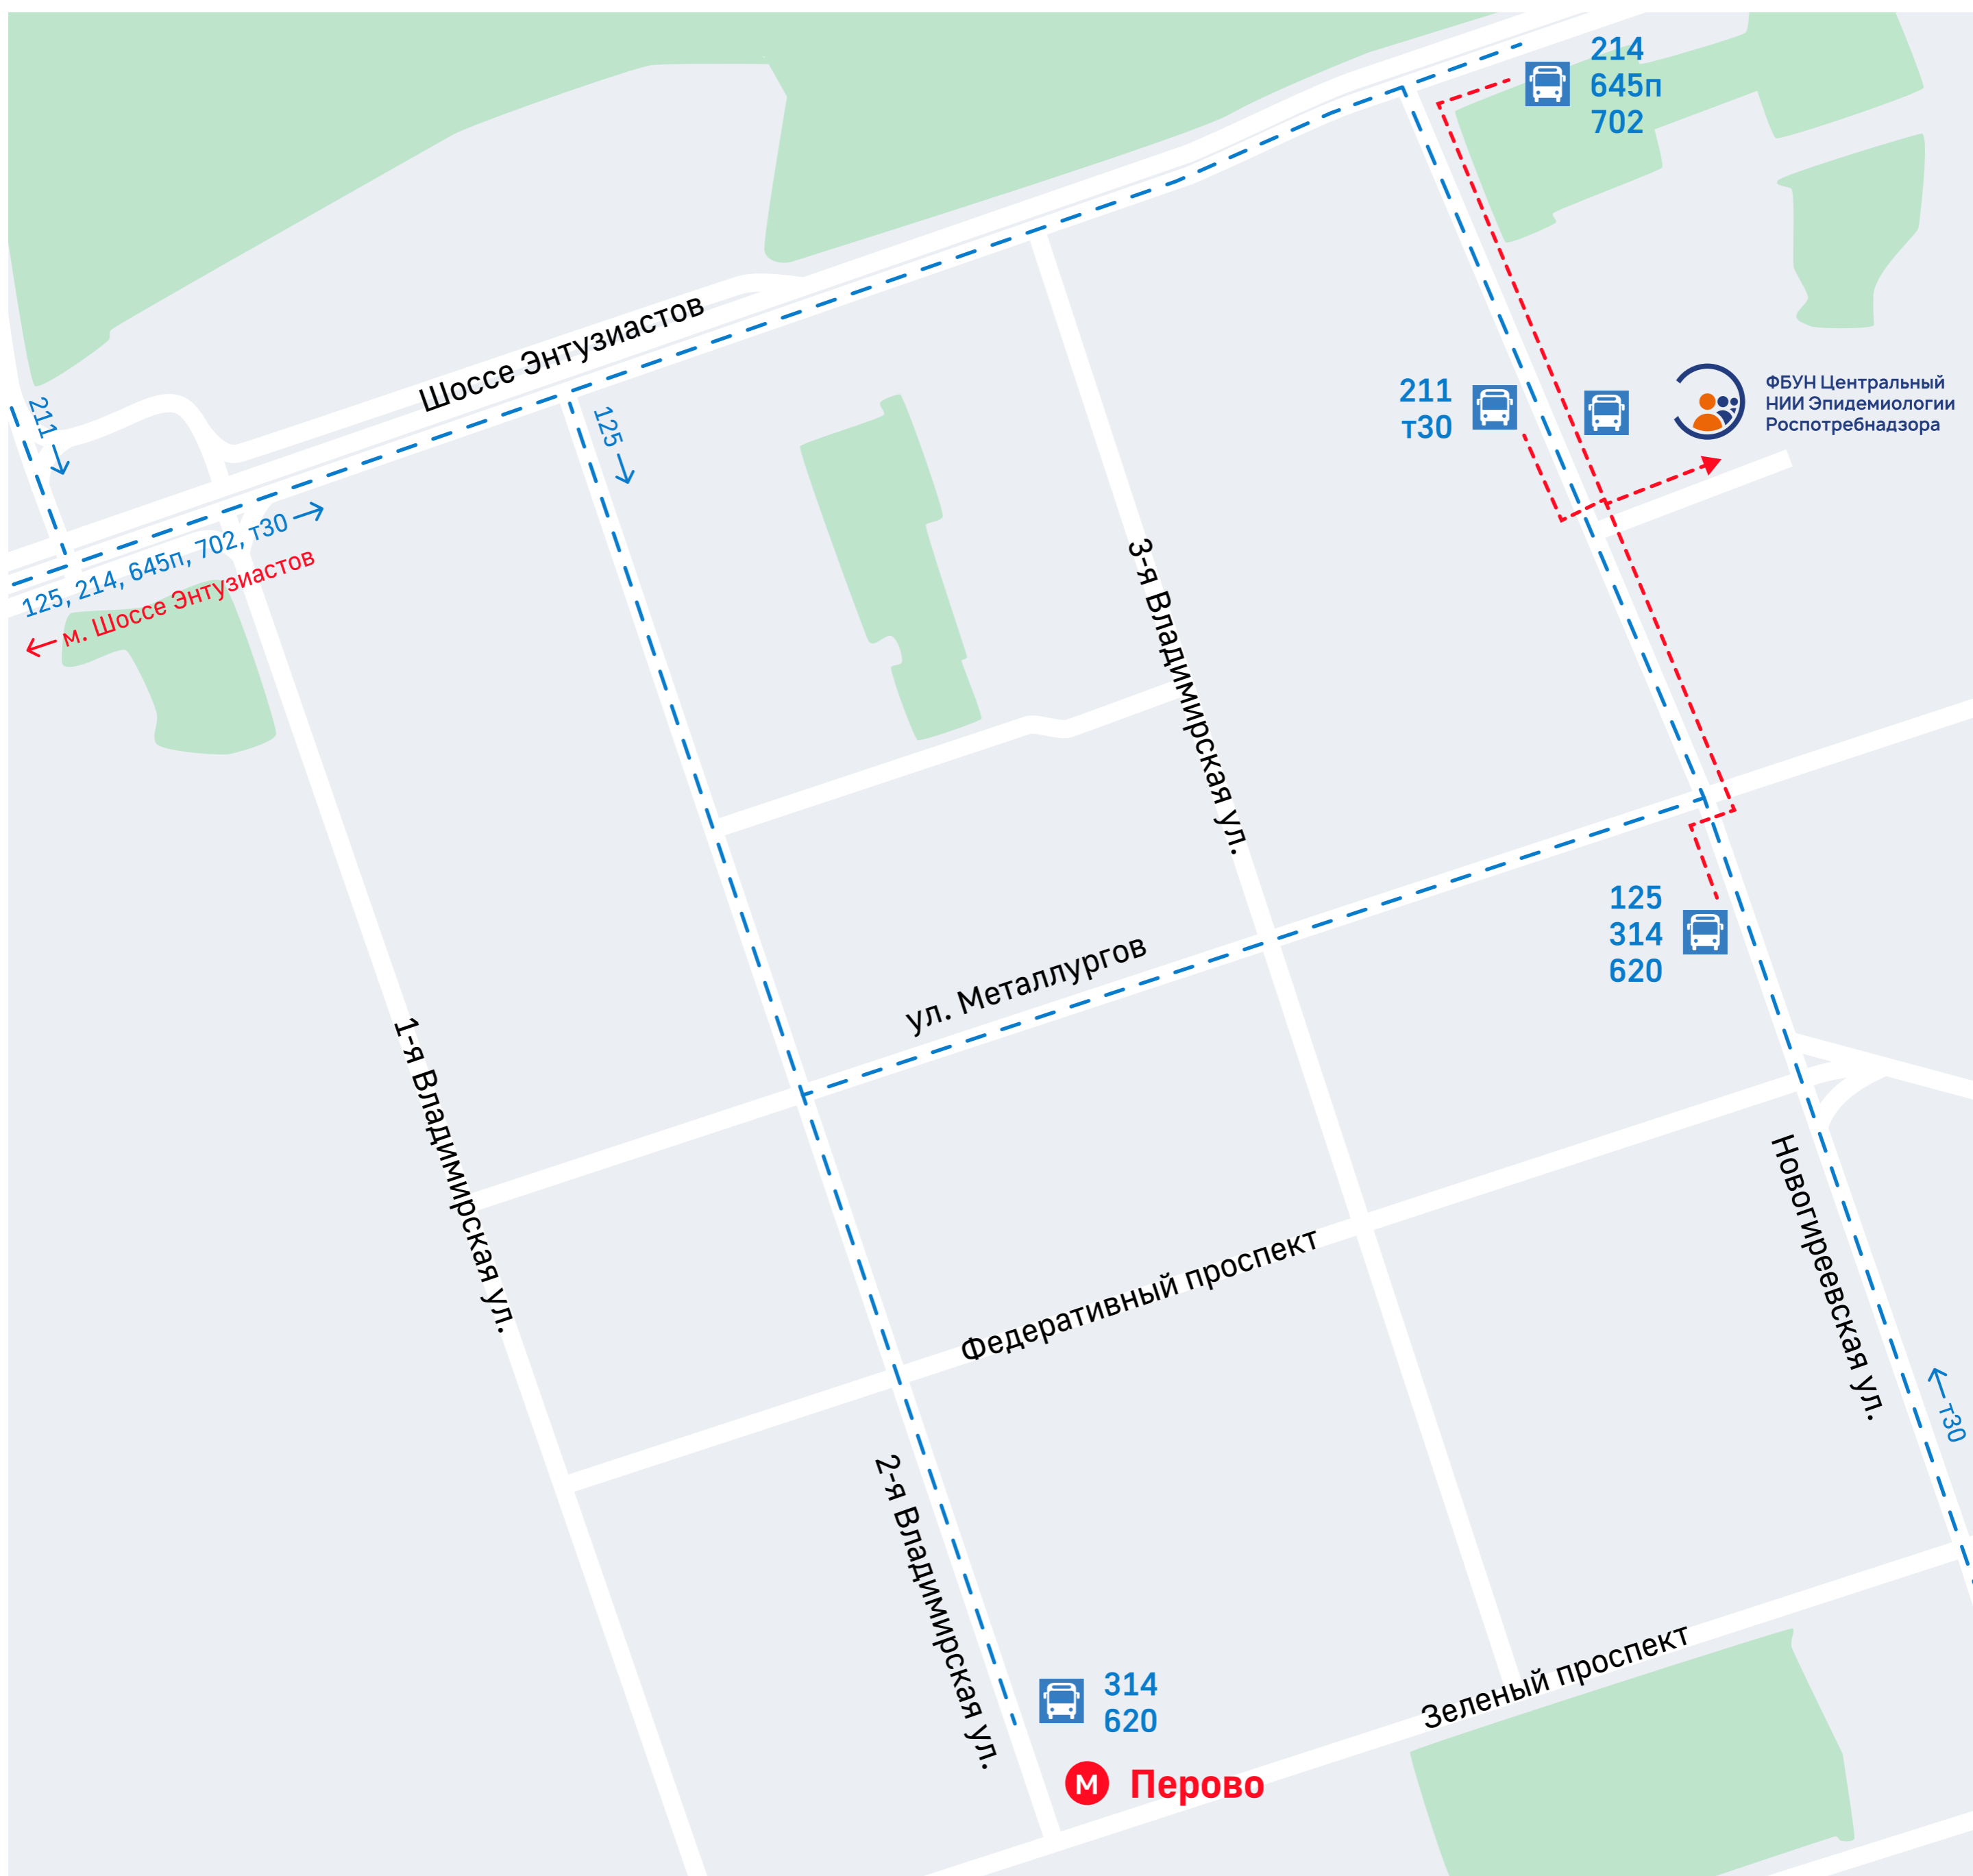

ШКОЛА ПАЦИЕНТОВ С ВИРУСНЫМ ГЕПАТИТОМ

ФБУН ЦНИИ Эпидемиологии Роспотребнадзора

ФБУН ЦНИИ Эпидемиологии Роспотребнадзора

Москва, ул. Новогиреевская, д. 3А

От метро «Перово»

- выход №7, автобусы 314 или 620 до остановки «Новогиреевская улица», далее по Новогиреевской улице пройти 300 м

От метро «Шоссе Энтузиастов»

- выход №1, автобус Т30 до остановки «Институт эпидемиологии»

- выход №1, автобусы 214, 645п или 702 до остановки «Новогиреевская улица», далее пройти 500 м по Новогиреевской улице

- выход №1, автобус 125 до остановки «Новогиреевская улица», далее по Новогиреевской улице пройти 300 м

От метро «Партизанская»

- автобус 211 до остановки «Институт эпидемиологии»

От метро «Выхино»

- выход №7, автобус Т30 до остановки «Институт эпидемиологии»